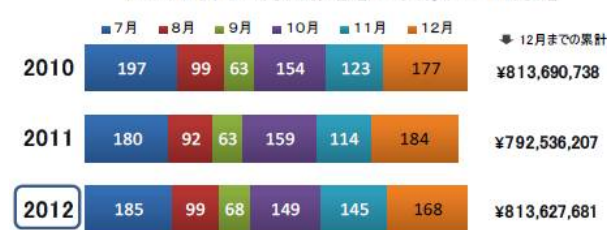

過去3年間の月別推移【上半期(7～12月)】